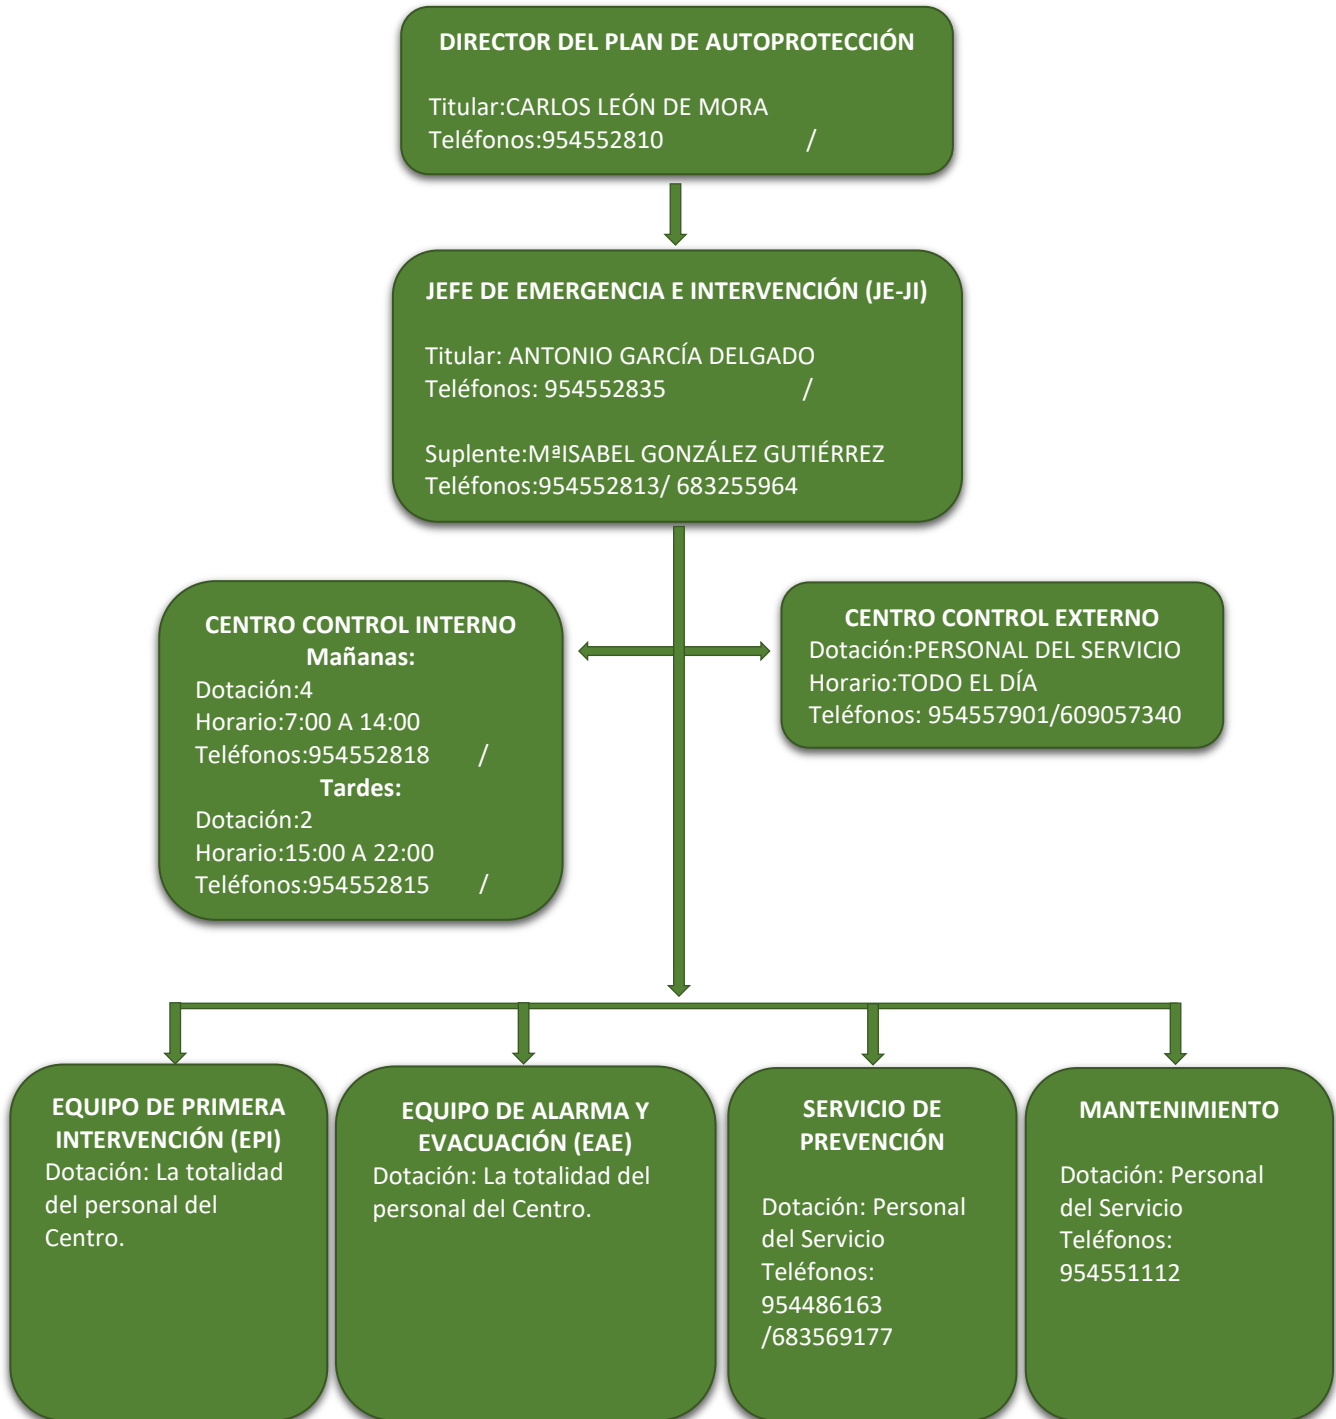

**ACTUALIZACIÓN DEL DIRECTORIO DEL PLAN DE
AUTOPROTECCIÓN DE
ESCUELA POLITÉCNICA SUPERIOR**

FECHA:
15/01/2025

PÁGINA 1 DE 1

ACLARACIÓN: Esta actualización en el directorio del Plan de Autoprotección no conlleva modificación alguna del resto del contenido del documento.